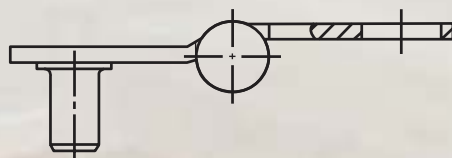

projectscharnieren

 **IVANA**[®]

scharnieren met en zonder veiligheid

Ivana Silverline scharnieren 3 mm

Ivana heeft als vakhandel een compleet assortiment scharnieren. Compleet is bij Ivana ook echt compleet Van klein 25 mm scharnieren tot de grote projectscharnieren voor de zeer zware deuren tot 200 mm en zelfs nog groter. Uitvoeringen in verzink, in messing en RVS. Met losse stift, backflaps, nylon lager of stalen lager. Kogelstift paumelles en inboorpaumelles met afgeronde hoek en rechte hoek, met veiligheid en standaard uitvoering, gezet en ongezet.

SILVERLINE KOGELSTIFTPAUMELLE

SILVERLINE NYLONLAGERSCHARNIEREN

RVS-scharnieren

Nylonlagerscharnier

Klepscharnier

Nylonlagerscharnier

Kogellagerscharnier

Kogelpaumelle

Messing scharnieren

Kogellagerscharnier

Klepscharnier

Silverline Klepscharnieren

De oplossing voor de verandering in het bouwbesluit

Binnen het Silverline Bouwbeslag programma van Ivana mogen uiteraard de scharnieren niet ontbreken. Door de veranderingen in het Bouwbesluit, wat tot gevolg heeft dat de ramen en deuren hoger en breder worden uitgevoerd, heeft Ivana een compleet programma scharnieren in 3 mm uitvoering. De scharnieren zijn voorzien van een speciale Kobalt verzinking welke een uitstekende bescherming biedt tegen corrosie.

De fabricage is milieuvriendelijk. Tevens past de finish uitstekend in het overige programma Ivana Raam- en Deurbeslag.

PROJECTSCHARNIER

DE VOORDELEN

- KOBALT VERZINKT.
- 3 MM DIKKE UITVOERING.
- KOGEL IN BOVENSTE DEEL VAN HET PAUMELLE, WAARDOR DEZE IN HET VET BLIJFT EN NIET VUIL WORDT VÓÓR DE DEFINITIEVE MONTAGE = BETER EN LANGER FUNCTIONEREN.