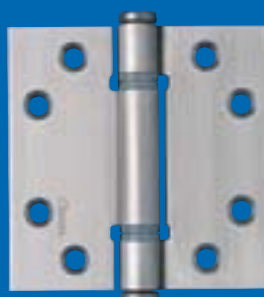

projectscharnieren

 **IVANA**[®]

scharnieren met en zonder veiligheid

Ivana Silverline scharnieren 3 mm

Ivana heeft als vakhandel een compleet assortiment scharnieren. Compleet is bij Ivana ook echt compleet Van klein 25 mm scharnieren tot de grote projectscharnieren voor de zeer zware deuren tot 200 mm en zelfs nog groter. Uitvoeringen in verzink, in messing en RVS. Met losse stift, backflaps, nylon lager of stalen lager. Kogelstift paumelles en inboorpaumelles met afgeronde hoek en rechte hoek, met veiligheid en standaard uitvoering, gezet en ongezet.

SILVERLINE KOGELSTIFTPAUMELLE

SILVERLINE NYLONLAGERSCHARNIEREN

RVS-scharnieren

Nylonlagerscharnier

Klepscharnier

Nylonlagerscharnier

Kogellagerscharnier

Kogelpaumelle

Messing scharnieren

Kogellagerscharnier

Klepscharnier

Silverline Klepscharnieren

De oplossing voor de verandering in het bouwbesluit

Binnen het Silverline Bouwbeslag programma van Ivana mogen uiteraard de scharnieren niet ontbreken. Door de veranderingen in het Bouwbesluit, wat tot gevolg heeft dat de ramen en deuren hoger en breder worden uitgevoerd, heeft Ivana een compleet programma scharnieren in 3 mm uitvoering. De scharnieren zijn voorzien van een speciale Kobalt verzinking welke een uitstekende bescherming biedt tegen corrosie.

De fabricage is milieuvriendelijk. Tevens past de finish uitstekend in het overige programma Ivana Raam- en Deurbeslag.

PROJECTSCHARNIER

DE VOORDELEN

- KOBALT VERZINKT.
- 3 MM DIKKE UITVOERING.
- KOGEL IN BOVENSTE DEEL VAN HET PAUMELLE, WAARDOR DEZE IN HET VET BLIJFT EN NIET VUIL WORDT VÓÓR DE DEFINITIEVE MONTAGE = BETER EN LANGER FUNCTIONEREN.