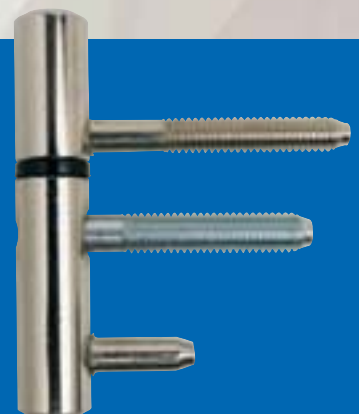

Inboorpaumelle

CE gekeurd

STABU

Ringband nr. 7
sfb (31)xt7