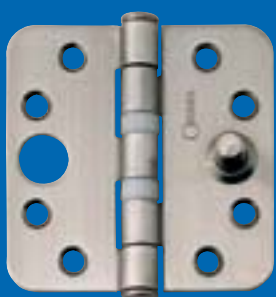

projectscharnieren

 **IVANA**[®]

scharnieren met en zonder veiligheid

Ivana Silverline scharnieren 3 mm

Ivana heeft als vakhandel een compleet assortiment scharnieren. Compleet is bij Ivana ook echt compleet Van klein 25 mm scharnieren tot de grote projectscharnieren voor de zeer zware deuren tot 200 mm en zelfs nog groter. Uitvoeringen in verzink, in messing en RVS. Met losse stift, backflaps, nylon lager of stalen lager. Kogelstift paumelles en inboorpaumelles met afgeronde hoek en rechte hoek, met veiligheid en standaard uitvoering, gezet en ongezet.

Ivana scharnieren zijn CE gekeurd, SKG® en SKH® gekeurd en voldoen aan het PKVW®. De scharnieren zijn opgenomen bij de NBD en staan tevens in de Stabu bestekomschrijving.

Silverline Kogellagerscharnieren met stalen lager

SILVERLINE KOGELSTIFTPAUMELLE

SILVERLINE NYLONLAGERSCHARNIEREN

RVS-scharnieren

Nylonlagerscharnier

Klepscharnier

Nylonlagerscharnier

Kogellagerscharnier

Kogelpaumelle