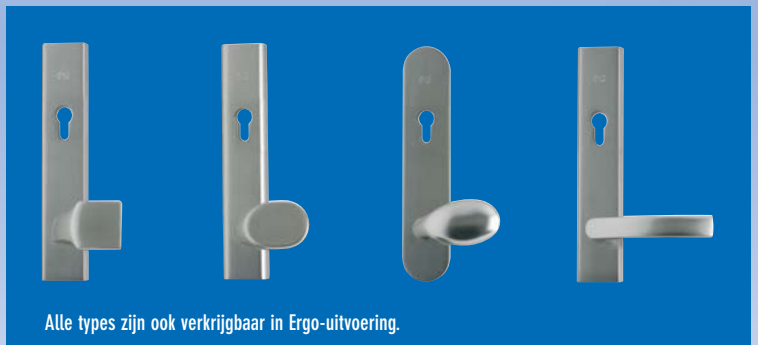

VEILIGHEIDSBESLAG

 **IVANA**[®]
BASIC
VEILIGHEIDSBESLAG

Voordeursbeslag

Achterdeursbeslag

Nieuw Ivana Basic Veiligheidsbeslag

Een compacte serie veiligheidsbeslag, universeel toepasbaar en fraai vormgegeven, van uitstekende kwaliteit en prettig geprijsd. Dat is ons nieuwe, succesvolle Ivana Basic Veiligheidsbeslag.

Het beslag is uitgevoerd in de aluminiumkleur F1 en heeft de classificaties Politiekeurmerk Veilig Wonen Zwaar,  en NEN 5096 Bouwbesluit Gevelelementen weerstandsklasse 2. Voor de voordeur zijn er drie verschillende uitvoeringen schilden en duwers leverbaar. Het achterdeursbeslag biedt keus uit drie modellen schilden en twee krukken, die goed gecombineerd kunnen worden met het voordeursbeslag. Bij de 20- en de 30-serie wordt deurkruk nr. 10 toegepast. Bij de 40-serie wordt de deurkruk nr. 11 toegepast. Het beslag is uitgevoerd met een 12 mm buiten- en een 8 mm binnengarnituur. De buitenschilden zijn 250 mm lang en 50 mm breed. Binnenschilden zijn 250 mm bij 40 mm. In voorkomende gevallen zijn aanpassingen aan glaslatten daarom niet nodig. Ivana Basic is leverbaar in de PC-maten 55, 72, 92 en seniorenuitvoering voor deurdiktes van 33 t/m 47 en 48 t/m 62 mm. De voordeurgarnituren worden geleverd met een gelagerde wisselstift. Bevestigingsmateriaal wordt bijgeleverd.