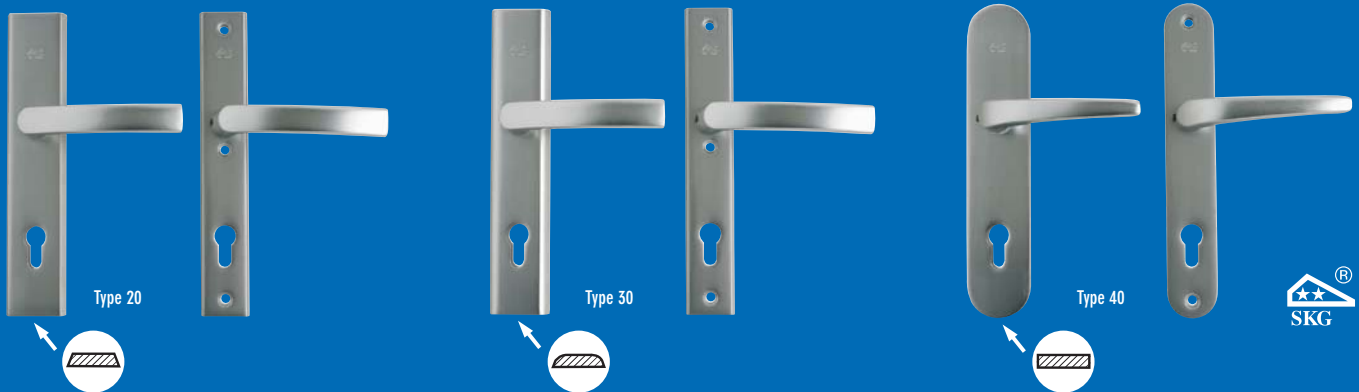

VEILIGHEIDSBESLAG

 **IVANA**[®]
BASIC
VEILIGHEIDSBESLAG

Voordeursbeslag

Achterdeursbeslag

Nieuw Ivana Basic Veiligheidsbeslag

Een compacte serie veiligheidsbeslag, universeel toepasbaar en fraai vormgegeven, van uitstekende kwaliteit en prettig geprijsd. Dat is ons nieuwe, succesvolle Ivana Basic Veiligheidsbeslag.

Het beslag is uitgevoerd in de aluminiumkleur F1 en heeft de classificaties Politiekeurmerk Veilig Wonen Zwaar,  en NEN 5096 Bouwbesluit Gevelelementen weerstandsklasse 2. Voor de voordeur zijn er drie verschillende uitvoeringen schilden en duwers leverbaar. Het achterdeursbeslag biedt keus uit drie modellen schilden en twee krukken, die goed gecombineerd kunnen worden met het voordeursbeslag. Bij de 20- en de 30-serie wordt deurkruk nr. 10 toegepast. Bij de 40-serie wordt de deurkruk nr. 11 toegepast. Het beslag is uitgevoerd met een 12 mm buiten- en een 8 mm binnengarnituur. De buitenschilden zijn 250 mm lang en 50 mm breed. Binnenschilden zijn 250 mm bij 40 mm. In voorkomende gevallen zijn aanpassingen aan glaslatten daarom niet nodig. Ivana Basic is leverbaar in de PC-maten 55, 72, 92 en seniorenuitvoering voor deurdiktes van 33 t/m 47 en 48 t/m 62 mm. De voordeurgarnituren worden geleverd met een gelagerde wisselstift. Bevestigingsmateriaal wordt bijgeleverd.