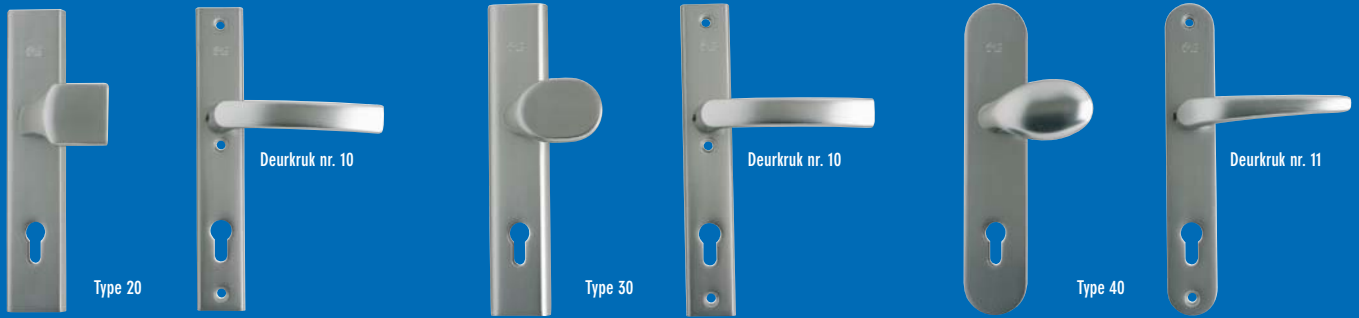

VEILIGHEIDSBESLAG

 **IVANA**[®]
BASIC
VEILIGHEIDSBESLAG

Voordeursbeslag

Achterdeursbeslag

Nieuw Ivana Basic Veiligheidsbeslag

Een compacte serie veiligheidsbeslag, universeel toepasbaar en fraai vormgegeven, van uitstekende kwaliteit en prettig geprijsd. Dat is ons nieuwe, succesvolle Ivana Basic Veiligheidsbeslag.

Het beslag is uitgevoerd in de aluminiumkleur F1 en heeft de classificaties Politiekeurmerk Veilig Wonen Zwaar,  en NEN 5096 Bouwbesluit Gevelelementen weerstandsklasse 2. Voor de voordeur zijn er drie verschillende uitvoeringen schilden en duwers leverbaar. Het achterdeursbeslag biedt keus uit drie modellen schilden en twee krukken, die goed gecombineerd kunnen worden met het voordeursbeslag. Bij de 20- en de 30-serie wordt deurkruk nr. 10 toegepast. Bij de 40-serie wordt de deurkruk nr. 11 toegepast. Het beslag is uitgevoerd met een 12 mm buiten- en een 8 mm binnengarnituur. De buitenschilden zijn 250 mm lang en 50 mm breed. Binnenschilden zijn 250 mm bij 40 mm. In voorkomende gevallen zijn aanpassingen aan glaslatten daarom niet nodig. Ivana Basic is leverbaar in de PC-maten 55, 72, 92 en seniorenuitvoering voor deurdiktes van 33 t/m 47 en 48 t/m 62 mm. De voordeurgarnituren worden geleverd met een gelagerde wisselstift. Bevestigingsmateriaal wordt bijgeleverd.