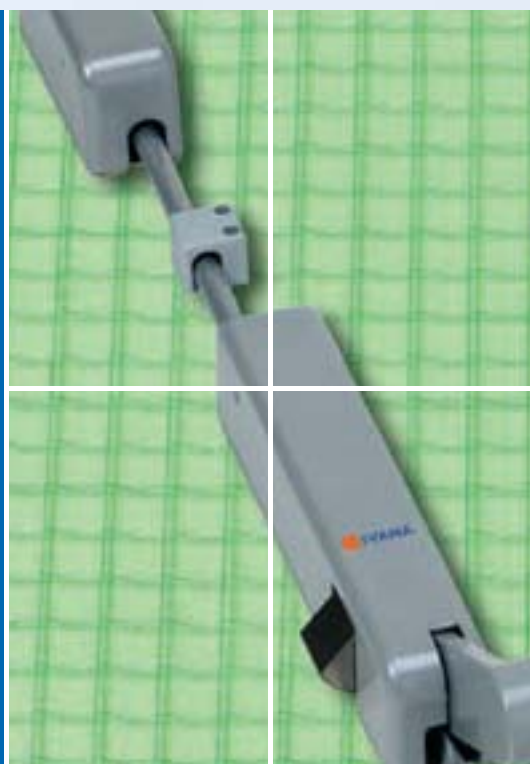

SILVERLINE[®]

ANTI-PANIEKSLUITING

ijzersterk merk van Ivana

anti-panieksluiting

levensverzekering zonder kleine letters

 **IVANA[®]**

Set 1 STANDAARDSET LINKS EN RECHTS BRUIKBAAR.

- 2 Schootkasten (beide met tuimelschoot).
Links en rechts bruikbaar.
- 1 Horizontale stang van 100 cm, RVS-buis ø 25 mm.
Als extra: 150 cm mogelijk.
- 1 Set afdekkapjes voor niet gebruikte openingen.
- 1 Sluitplaat hoog/laag.
- Kleur grijs gemoffeld.
- Volgens Europese norm EN 1125.